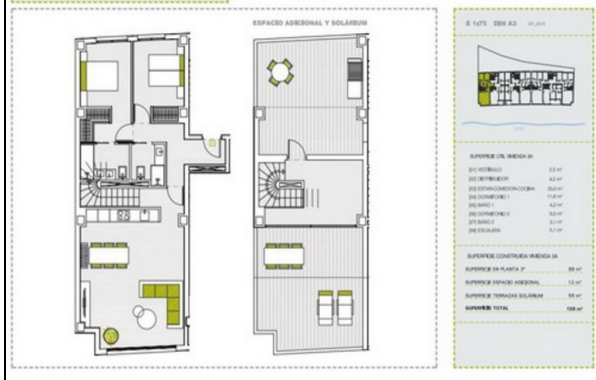

(+34) 966 86 5609
(+34) 685 471 786

VIVIENDA planta 3ª y 4ª
DÚPLEX tipo A

VIVIENDA planta 3ª y 4ª
DÚPLEX tipo B

VIVIENDA planta 3ª y 4ª
DÚPLEX tipo C

A4285 - Villajoyosa - 370,000€

Build Size m²	167
Plot Size m²	0
Bedrooms	3
Bathrooms	2
Kitchens	1
Garden	No
Terrace	Yes
Pool	Yes
Aircon	No
Heating	No
Parking	Yes

VIVIENDA planta 3ª y 4ª
DÚPLEX tipo G